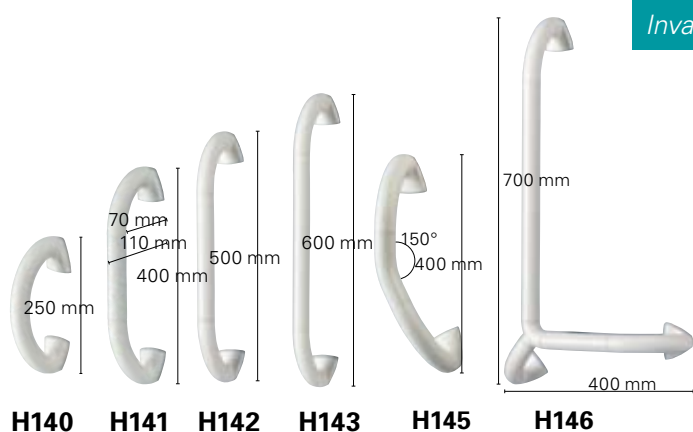

Invacare® | **Asideros**

Invacare Aqua H140, H141, H142, H143, H144, H145, H146

- Asideros de pared en aluminio y plástico.
- Barras ergonómicas que garantizan una sujeción fácil y segura.
- Diámetro 350 mm
- Se entregan con tornillería

Piezas

- Kit de tornillería y embellecedores R6660WHITE
- Embellecedores R7785WHITE

EMBALAJE

Ideal para exposición

Invacare Balnea H160 1522374

- Puño de acceso a la bañera
- Ofrece mayor seguridad al entrar y salir de la bañera
- Fácil fijación sin necesidad de herramientas, para bañeras de anchos entre 80 y 170 mm.
- Fijación en el borde de la bañera utilizando mecanismo de fijación con abrazadera de acero y placas de presión con la superficie antideslizante.

Invacare Ocea H320/1

- Barra de apoyo de plástico
- Ofrece dos alturas de apoyo
- Se entrega sin tornillería
- Forma oval

Invacare H171 Stileo

Largo : 450 mm
Código : 1526476

Invacare H172 Stileo

Largo : 550 mm
Código : 1526477

Invacare Revato

Barra de acero, ofrece apoyo alrededor del lavabo y permite colgar toallas. Se entrega sin tornillería. Disponible en medidas estándar (**R7739**)

Datos técnicos

	Barras Aqua	R7739	H320/1	Balnéa	Stileo H171	Stileo H172
Peso (kg)	0,3 a 0,9	5,5	0,18		0,5	0,6
Peso max.de usuario (kg)	100	135	115		100	100
Garantía (años)	2	2	2	2	2	2